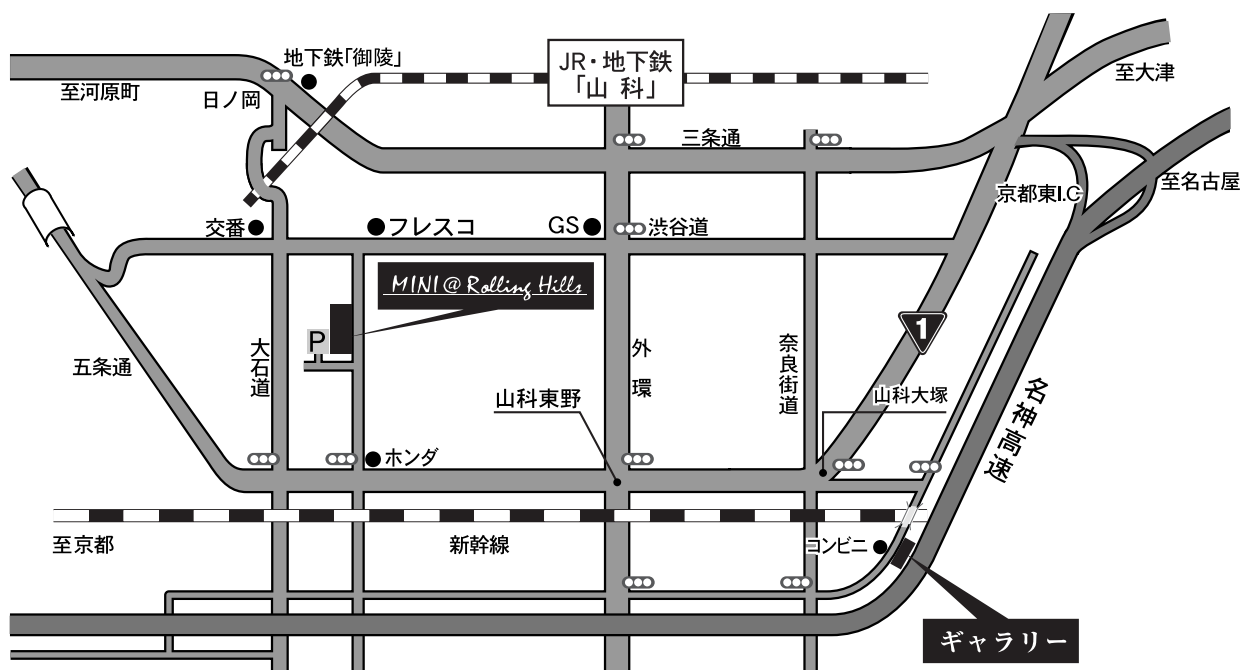

MINI@Rolling Hills

Heart of the Country

ご来店の際はローリングヒルズまでTEL下さい。

〒607-8481 京都市山科区北花山中道町30-2

Phone & Fax.075-592-0010 OPEN 10:00~19:00

定休日：火曜日&第2・第4水曜日（祝日除く）

英国の軽量旧車販売(約20台常時展示) / パーツ取扱い / 各種整備・検査

www.rollinghills.jp