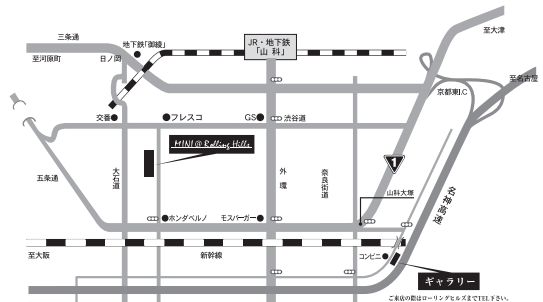

この車の取扱はローリングヒルズまでTEL下さい。